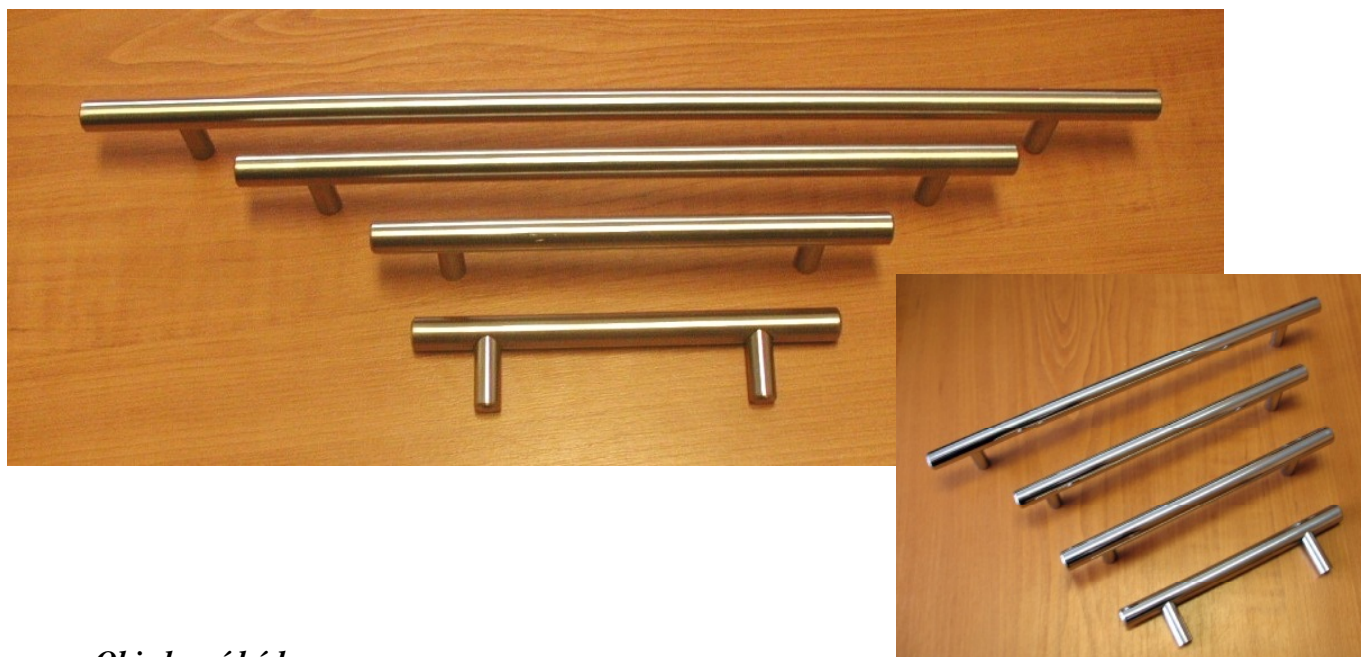

Nabídkový katalog

Úchytky HRAZDA

Objednací kódy:

063821	úchytky HRAZDA 10 – 96/150 mm – Nikl - broušený
063822	úchytky HRAZDA 10 – 128/180 mm – Nikl - broušený
063823	úchytky HRAZDA 10 – 224/280 mm – Nikl - broušený
063824	úchytky HRAZDA 10 – 320/400 mm – Nikl - broušený
063826	úchytky HRAZDA 12 – 96/150 mm – Nikl - broušený
063827	úchytky HRAZDA 12 – 128/180 mm – Nikl - broušený
063828	úchytky HRAZDA 12 – 224/280 mm – Nikl - broušený
063829	úchytky HRAZDA 12 – 320/400 mm – Nikl - broušený
063830	úchytky HRAZDA 12 – 160/200 mm – Nikl - broušený
063831	úchytky HRAZDA 12 – 432/500 mm – Nikl - broušený
063832	úchytky HRAZDA 12 – 608/710 mm – Nikl - broušený
063833	úchytky HRAZDA 12 – 736/850 mm – Nikl - broušený
063834	úchytky HRAZDA 12 – 544/600 mm – Nikl - broušený

Balení: 20 ks úchytek v PVC sáčku. Každá úchytky je balena v PVC obalu. Součástí úchytky jsou i připevňovací šrouby M4x22,5mm, které jsou baleny v samostatném PVC obalu zabraňujícím poškození povrchu úchytky.

Čísla za názvem udávají průměr, rozteč a celkovou délku úchytky.

SATOS Prostějov a.s.
Vrahovická 41
796 02 Prostějov
Česká republika

tel. : +420 582 305 810
fax.: +420 582 305 860
e-mail: satos@satos.cz
<http://www.satos.cz>