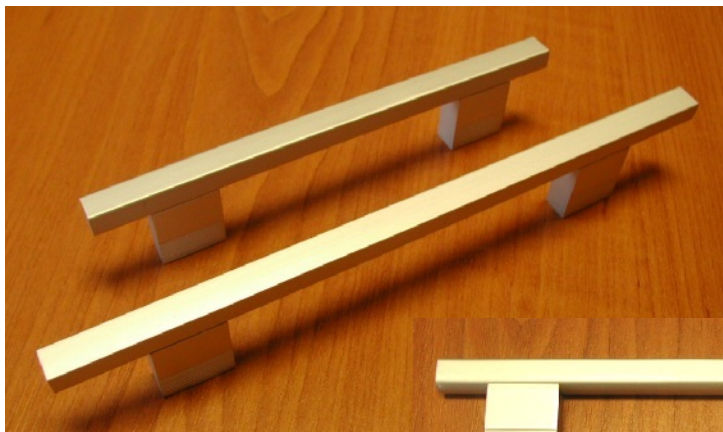

- 062073 úchytky JUDIT 96/150 mm Al
- 062074 úchytky JUDIT 128/200 mm Al