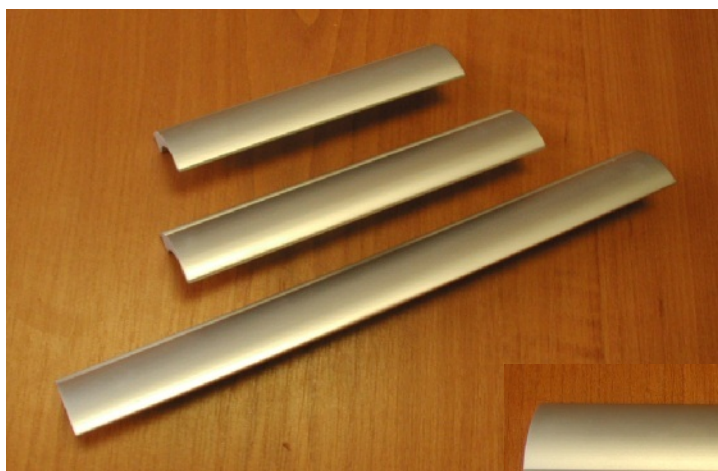

Úchytky IRMA Al

062043	úchytky IRMA 96/120 mm Al
062044	úchytky IRMA 128/150 mm Al
062046	úchytky IRMA 192/250 mm Al

Balení: 20 ks úchytek v krabičce / 100 ks v kartonu. Dále je každá úchytky balena v PVC sáčku.
Součástí výrobku jsou i připevňovací šrouby M4x22,5mm, které jsou baleny v samostatném PVC obalu zabraňujícím poškození povrchové úpravy.