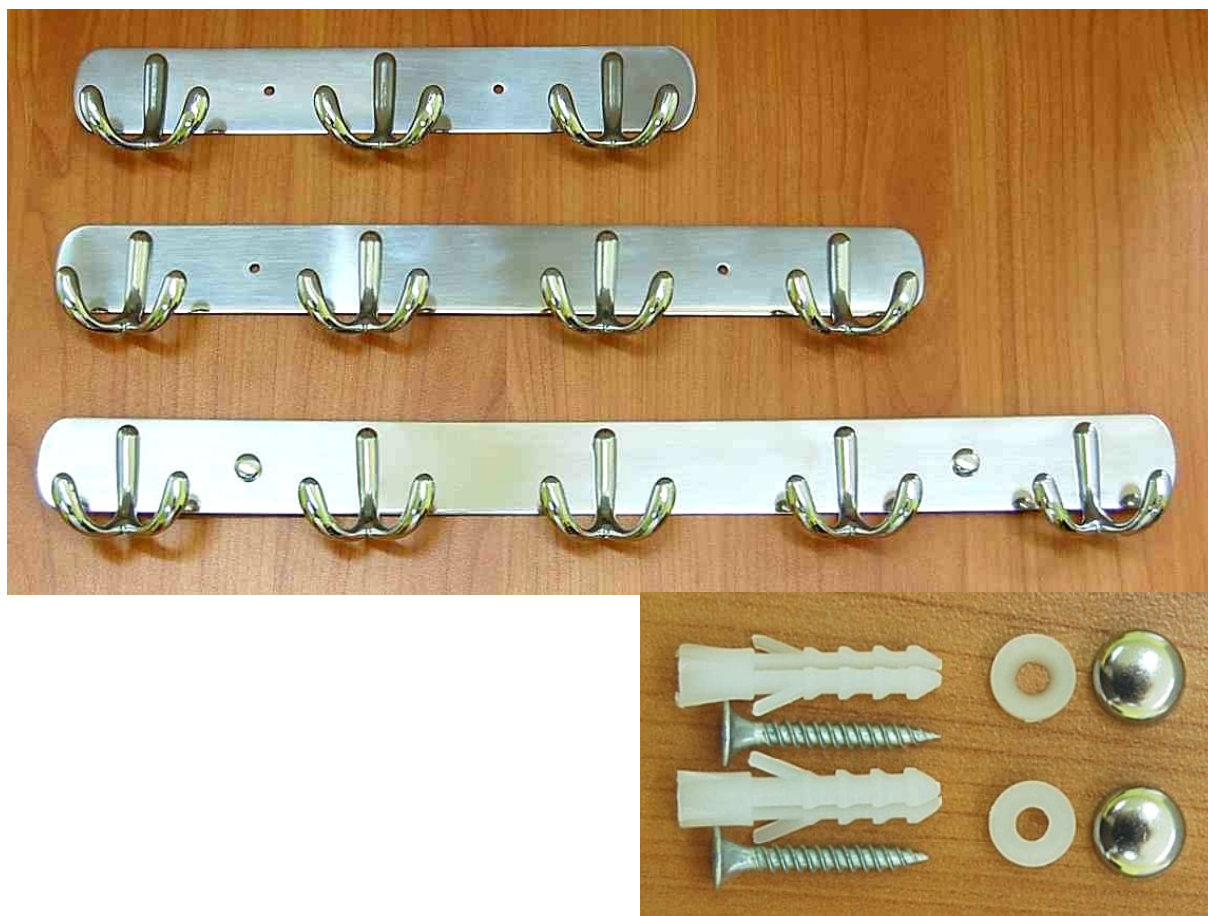

Věšáky CYRIL

Objednací kódy:

062747	CYRIL věšák – trojháček 260 x 36 mm – chrom
062748	CYRIL věšák – čtyřháček 365 x 36 mm – chrom
062749	CYRIL věšák – pětiháček 450 x 36 mm - chrom

Balení:

Věšáky jsou baleny jednotlivě v PVC obalu, v krabici dle velikosti trojháček 3 ks, ostatní po 2 ks. Součástí každého věšáku je příslušenství k montáži (krytka na vruty, hmoždinky a vruty).