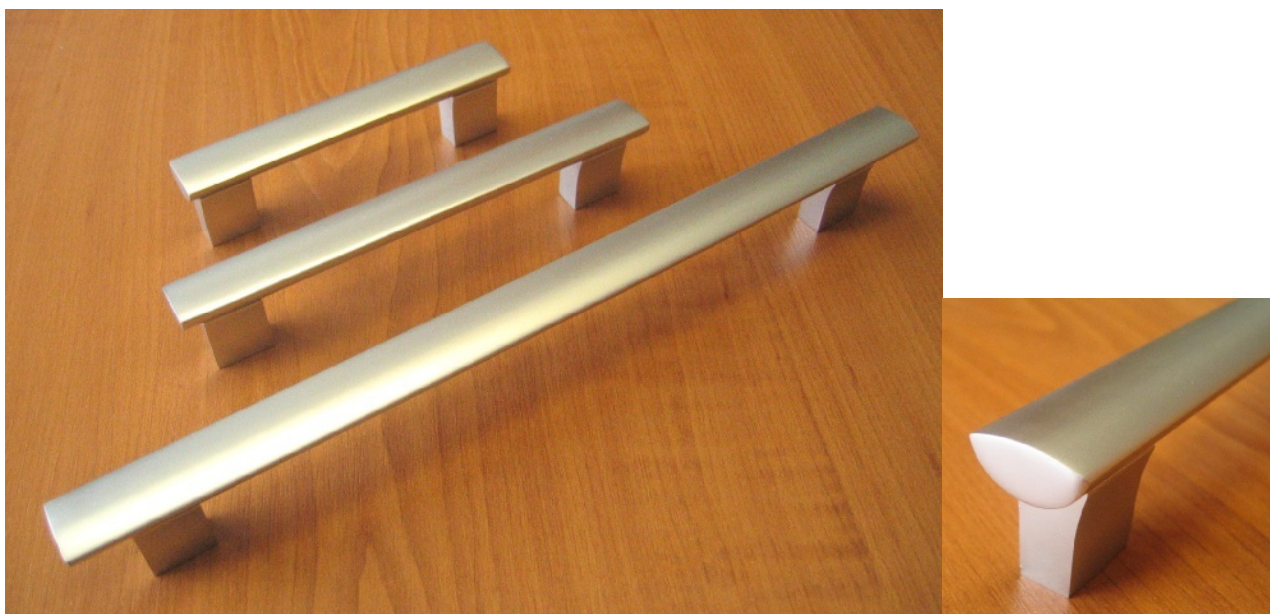

Nabídkový katalog

Úchytka VERA 2 Al

063931	úchytka VERA 2	96/120 mm Al
063932	úchytka VERA 2	128/160 mm Al
063933	úchytka VERA 2	160/200 mm Al
063934	úchytka VERA 2	192/240 mm Al
063935	úchytka VERA 2	224/280 mm Al
063936	úchytka VERA 2	320/400 mm Al
063937	úchytka VERA 2	448/550 mm Al