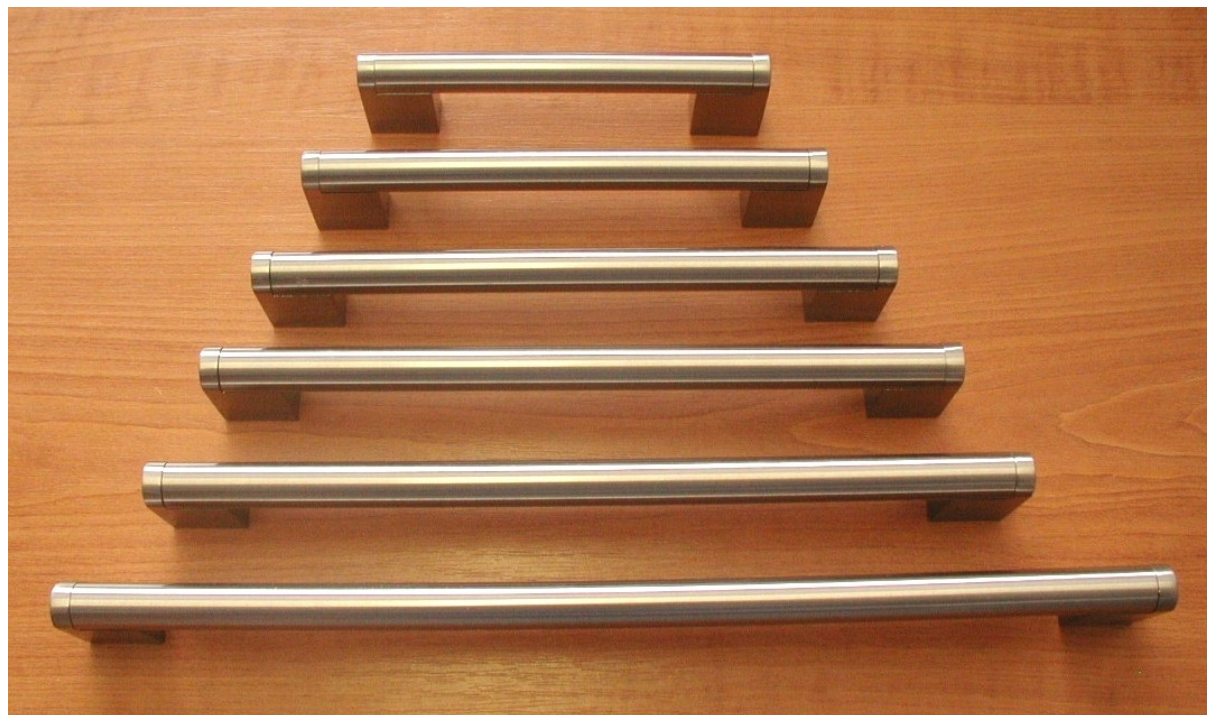

Úchytky ALENA I

Objednací kódy:

063741	úchytky ALENA I Ø 14 / 96 mm – Nerezová ocel
063746	úchytky ALENA I Ø 14 / 128 mm – Nerezová ocel
063751	úchytky ALENA I Ø 14 / 160 mm – Nerezová ocel
063756	úchytky ALENA I Ø 14 / 192 mm – Nerezová ocel
063761	úchytky ALENA I Ø 14 / 224 mm – Nerezová ocel
063766	úchytky ALENA I Ø 14 / 288 mm – Nerezová ocel
063767	úchytky ALENA I Ø 14 / 320 mm – Nerezová ocel
063768	úchytky ALENA I Ø 14 / 432 mm – Nerezová ocel
063769	úchytky ALENA I Ø 14 / 544 mm – Nerezová ocel
063770	úchytky ALENA I Ø 14 / 608 mm – Nerezová ocel
063771	úchytky ALENA I Ø 14 / 736 mm – Nerezová ocel

Balení: Úchytky 96, 128, 160, 192, 224 a 288 mm – 10 ks krabička / 50 ks karton,
úchytky 320, 432 a 544 mm – 10 ks krabička / 30 ks karton, úchytky 608 a 736 mm
– 10 ks krabička / 20 ks karton
Dále je každá úchytky balena v PVC sáčku. Součástí úchytky jsou i připevňovací
šrouby M4 x 22,5 mm.