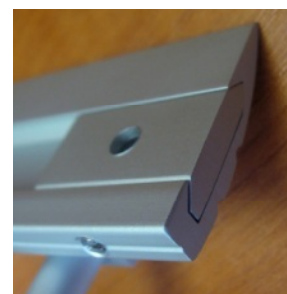

SATOS Prostějov a.s.
Vrahovická 41
796 02 Prostějov
Česká republika

tel. : +420 582 305 810
fax.: +420 582 305 860
e-mail: satos@satos.cz
<http://www.satos.cz>