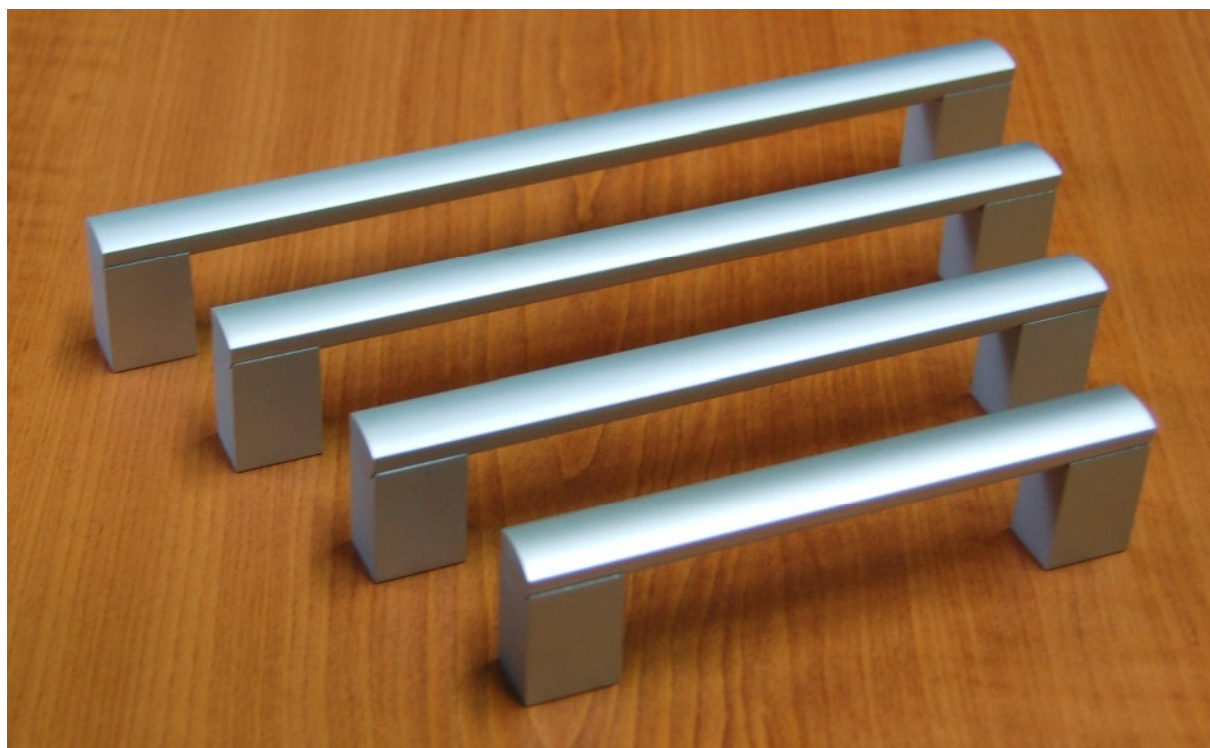

Nabídkový katalog

Úchytky *PORTA*

Objednací kódy:

063730	úchytky PORTA úchytky Al 96mm
063731	úchytky PORTA úchytky Al 128mm
063732	úchytky PORTA úchytky Al 160mm
063733	úchytky PORTA úchytky Al 192mm
063734	úchytky PORTA úchytky Al 224mm
063729	úchytky PORTA úchytky Al 256mm
063735	úchytky PORTA úchytky Al 320mm
063736	úchytky PORTA úchytky Al 432mm
063737	úchytky PORTA úchytky Al 532mm
063738	úchytky PORTA úchytky Al 736mm
063739	úchytky PORTA úchytky Al 832mm

Balení: Úchytky v roztečích 96 – 320 jsou baleny v krabičce po 20 ks, karton 100 ks. Rozteče 432-832 jsou baleny po 25ks, karton 50ks

Dále je každá úchytky balena v PVC sáčku, zabraňujícím poškození povrchové úpravy. Součástí úchytky jsou i připevňovací šrouby M4 x 22,5 mm.

Povrchová úprava – přírodní eloxovaný hliník.

SATOS Prostějov a.s.
Vrahovická 41
796 02 Prostějov
Česká republika

tel. : +420 582 305 810
fax.: +420 582 305 860
e-mail: satos@satos.cz
<http://www.satos.cz>