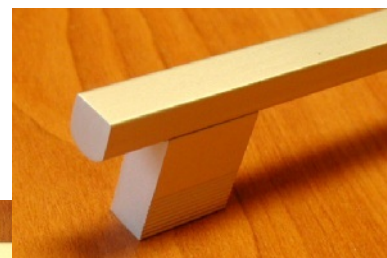

Úchytky JUDIT Al

- 062073 úchytky JUDIT 96/150 mm Al
- 062074 úchytky JUDIT 128/200 mm Al

Balení: 20 ks úchytek v krabičce / 100 ks v kartonu. Dále je každá úchytky balena v PVC sáčku.
Součástí výrobku jsou i připevňovací šrouby M4x22,5mm, které jsou baleny v samostatném PVC obalu zabraňujícím poškození povrchové úpravy.
Úchytky jsou vyrobeny z hliníkových profilů.