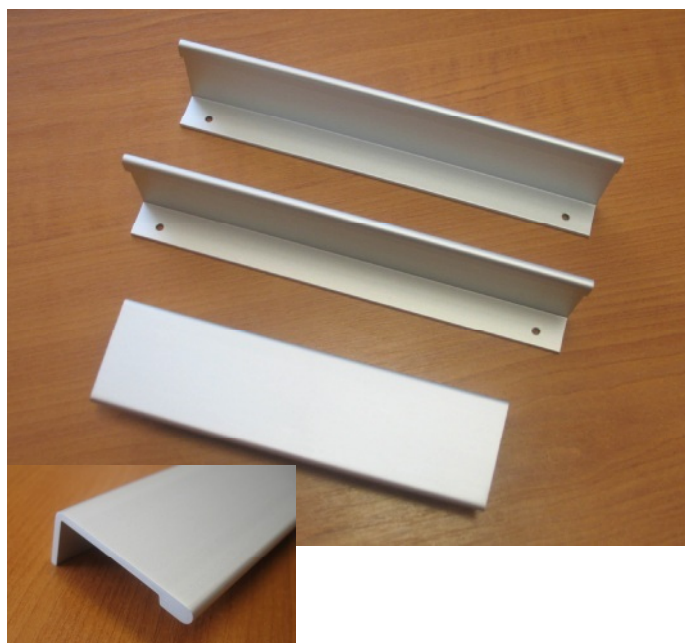

Úchytky ZUZANA

Objednací kódy:

062261 ZUZANA 128/135 úchytka – Al
062262 ZUZANA 160/167 úchytka – Al