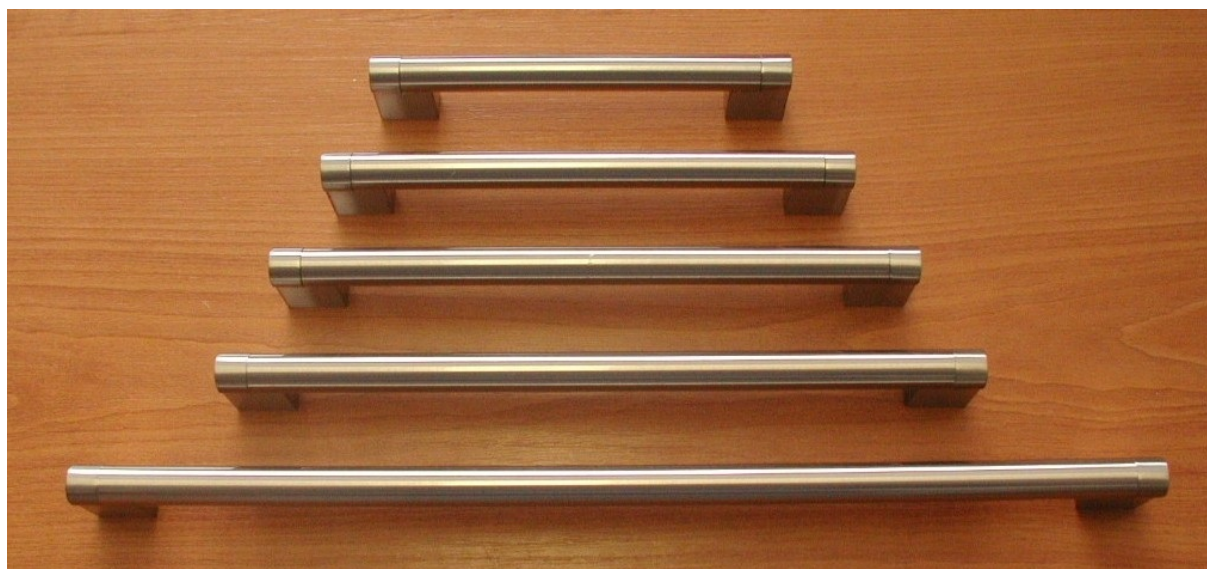

Úchytky ALENA II

Objednací kódy:

063786	úchytky ALENA II Ø 12 / 128 mm – Nerezová ocel
063791	úchytky ALENA II Ø 12 / 160 mm – Nerezová ocel
063796	úchytky ALENA II Ø 12 / 192 mm – Nerezová ocel
063801	úchytky ALENA II Ø 12 / 224 mm – Nerezová ocel
063811	úchytky ALENA II Ø 12 / 320 mm – Nerezová ocel
063778	úchytky ALENA II Ø 12 / 432 mm – Nerezová ocel
063779	úchytky ALENA II Ø 12 / 544 mm – Nerezová ocel
063780	úchytky ALENA II Ø 12 / 608 mm – Nerezová ocel
063781	úchytky ALENA II Ø 12 / 736 mm – Nerezová ocel

Balení: Úchytky 128,160, 192, 224 a 320 mm – 10 ks krabička / 50 ks karton,
úchytky 432 a 544 mm – 10 ks krabička / 30 ks karton, úchytky 608 a 736 mm
– 10 ks krabička / 20 ks karton
Dále je každá úchytky balena v PVC sáčku. Součástí úchytky jsou i připevňovací
šrouby M4 x 22,5 mm.