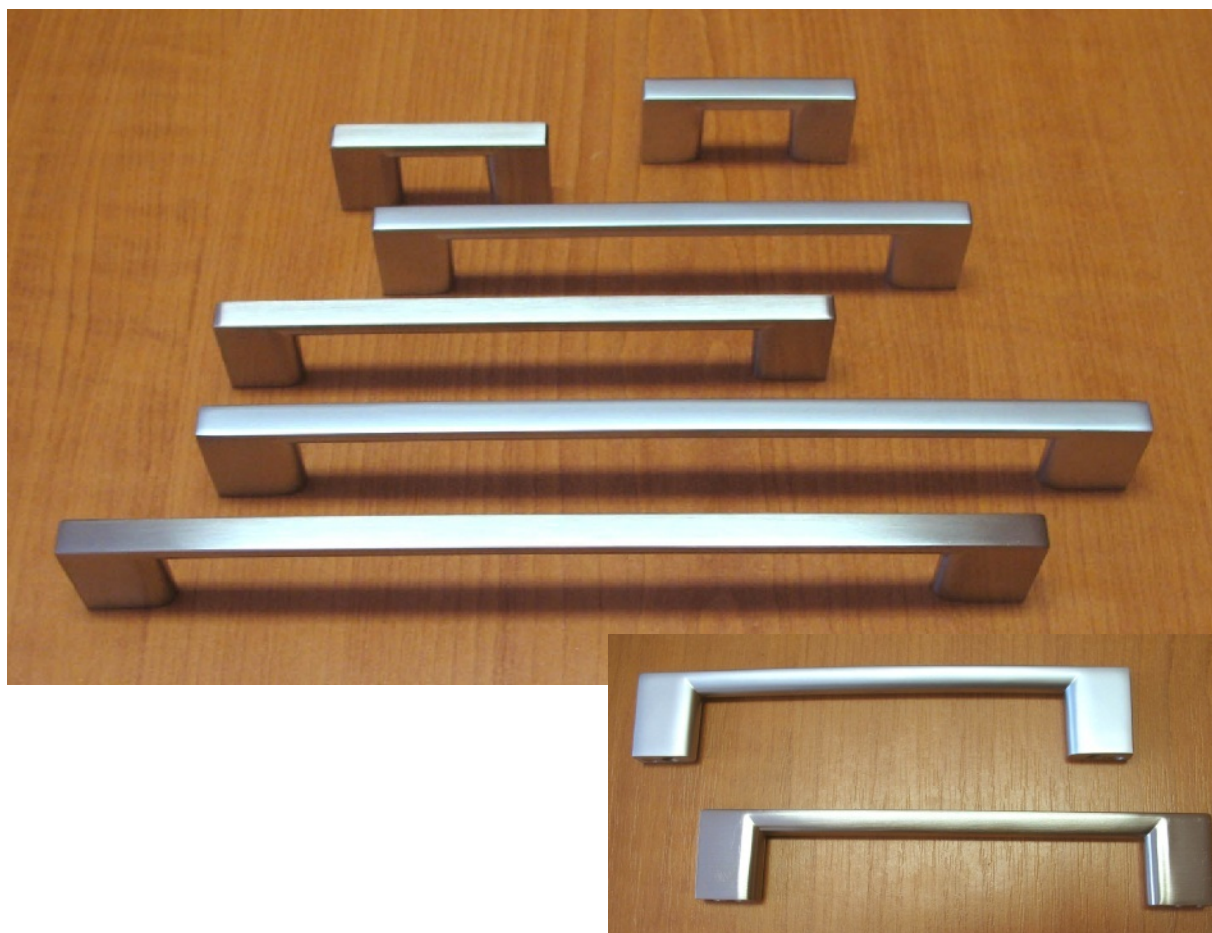

Nabídkový katalog

Úchytka VANESA

Objednací kódy:

062091	úchytka VANESA 32/56 mm Chrom - matný
062094	úchytka VANESA 128/149 mm Chrom - matný
062096	úchytka VANESA 192/220 mm Chrom - matný
062101	úchytka VANESA 32/56 mm NI - kartáčovaný
062104	úchytka VANESA 128/149 mm NI - kartáčovaný
062106	úchytka VANESA 192/220 mm NI - kartáčovaný

Balení: Úchytka s roztečí 32 mm 25 ks krabička / 250 ks karton, 128 mm 20 /100 ks, 192 mm 10/100 ks. Každá úchytka je balena v PVC obalu. Součástí úchytky jsou i připevňovací šrouby M4x22,5mm, které jsou baleny v samostatném PVC obalu zabraňujícím poškození povrchu úchytky. Čísla za názvem udávají rozteč a celkovou délku úchytky.

SATOS Prostějov a.s.
Vrahovická 41
796 02 Prostějov
Česká republika

tel. : +420 582 305 810
fax.: +420 582 305 860
e-mail: satos@satos.cz
<http://www.satos.cz>