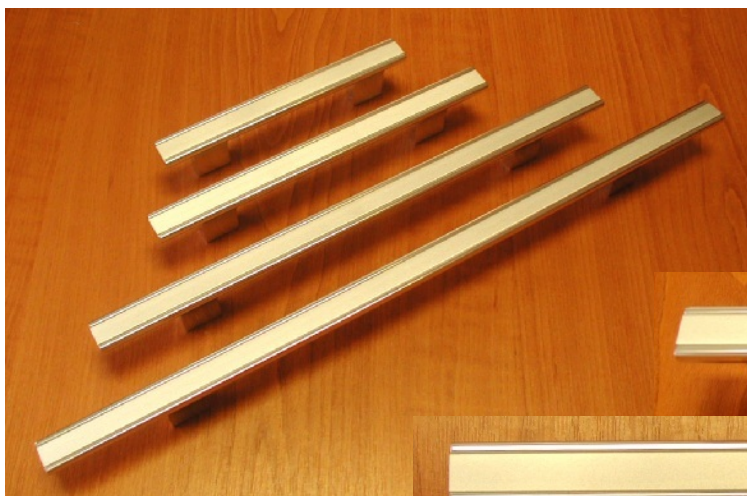

Nabídkový katalog

Úchytky JITKA Al

- 062082 úchytky JITKA 96/150 mm Al
- 062083 úchytky JITKA 128/200 mm Al
- 062085 úchytky JITKA 192/300 mm Al
- 062086 úchytky JITKA 256/400 mm Al
- 062087 úchytky JITKA 320/500 mm Al