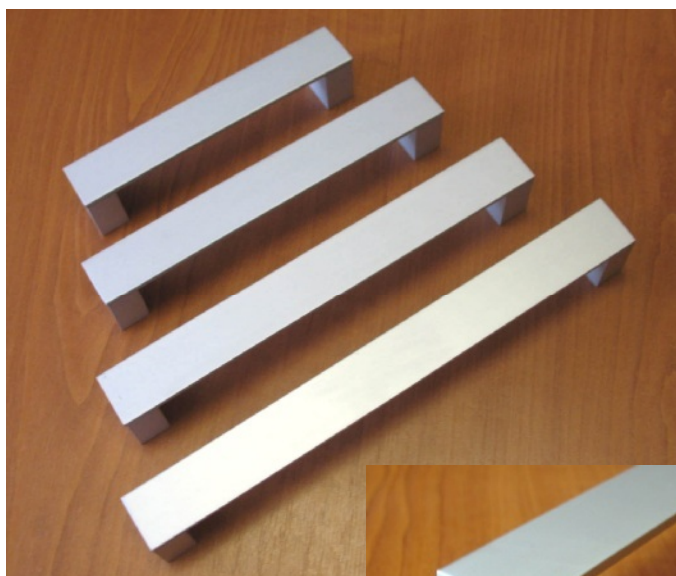

Nabídkový katalog

Úchytky KORA Al

062203	úchytky KORA	128/142	mm Al
062204	úchytky KORA	160/174	mm Al
062205	úchytky KORA	192/206	mm Al
062206	úchytky KORA	224/238	mm Al
062207	úchytky KORA	320/334	mm Al
062208	úchytky KORA	432/446	mm Al
062209	úchytky KORA	544/548	mm Al
062210	úchytky KORA	736/750	mm Al