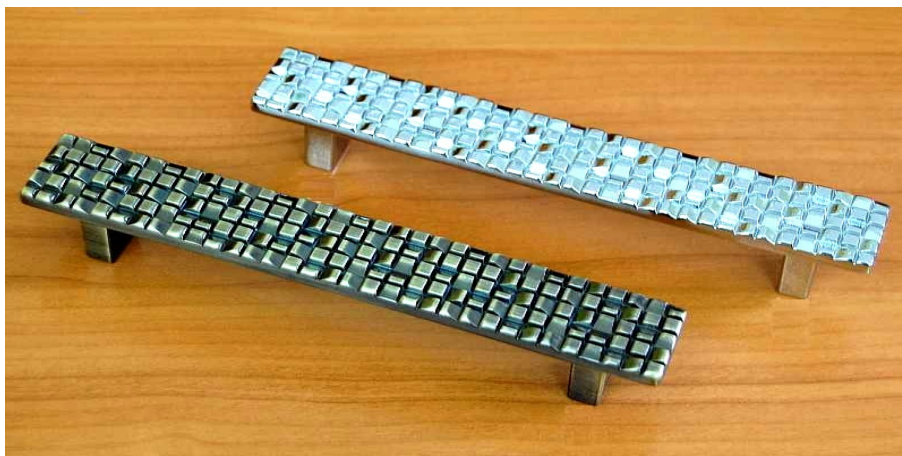

Nabídkový katalog

Úchytka *SLAVA*

062351 SLAVA 128 úchytka – Chrom
062352 SLAVA 128 úchytka – Bronz