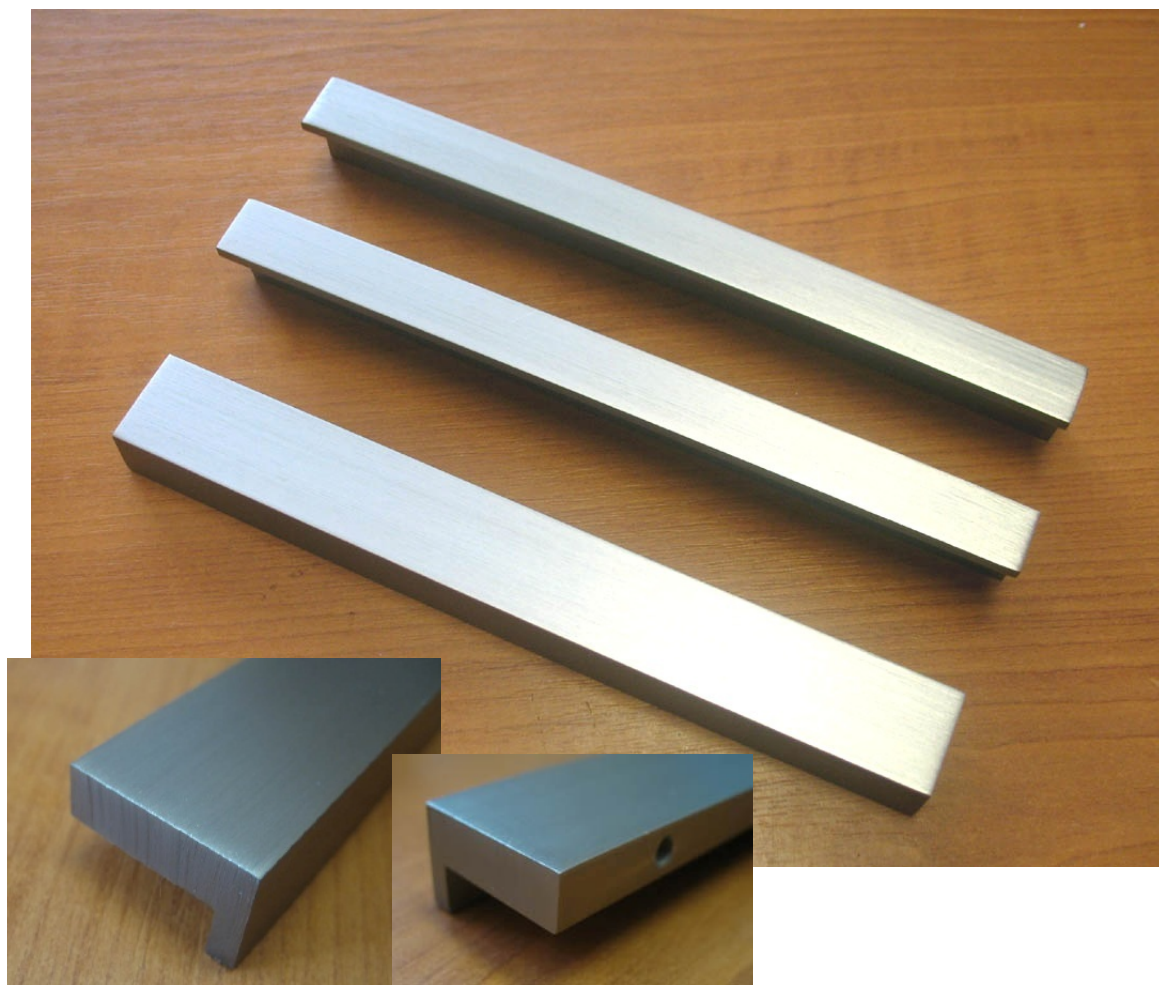

Nabídkový katalog

Úchytky *MONIKA*

Objednací kód:

062146

MONIKA 160/200 Al úchytka – Ni-broušený

Balení:

Úchytky jsou baleny v krabičce po 20 ks, karton 100 ks. Každá úchytka je v PVC obalu zabraňujícím poškození povrchové úpravy. Součástí balení jsou upevňovací šrouby M4x22,5mm. Rozměr za názvem udává rozteč a celkovou délku úchytky.

SATOS Prostějov a.s.
Vrahovická 41
796 02 Prostějov
Česká republika

tel. : +420 582 305 810
fax.: +420 582 305 860
e-mail: satos@satos.cz
<http://www.satos.cz>