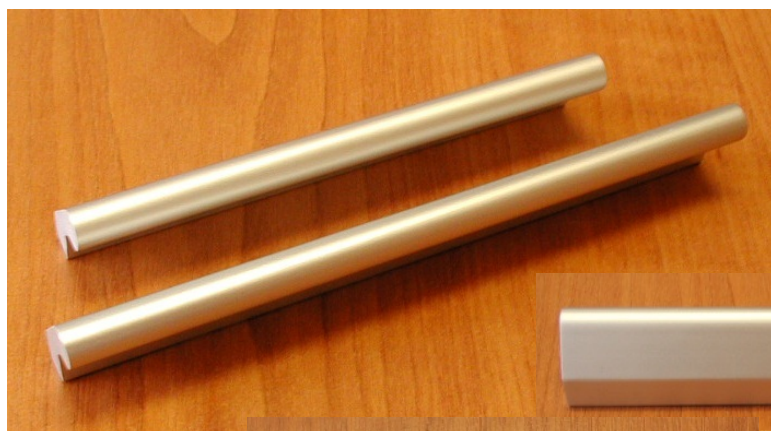

Nabídkový katalog

Úchytka IVANA Al

- 062051 úchytka IVANA 32/45 mm Al
- 062052 úchytka IVANA 64/90 mm Al
- 062053 úchytka IVANA 96/120 mm Al
- 062054 úchytka IVANA 128/150 mm Al

Úchytka IRENA Al

- 062063 úchytka IRENA 96/120 mm Al
- 062064 úchytka IRENA 128/150 mm Al