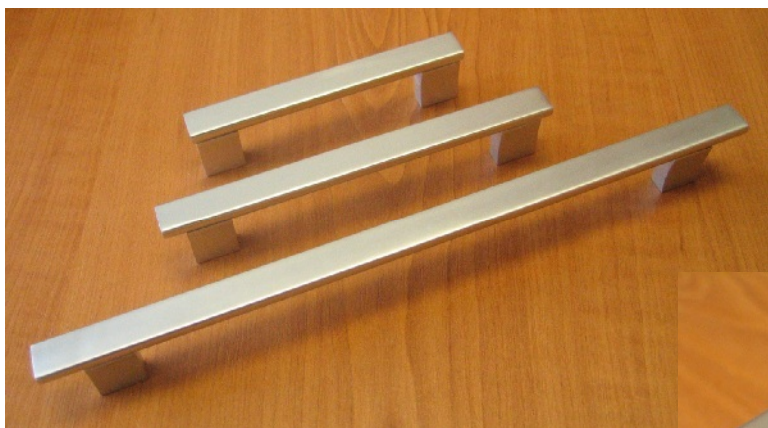

Nabídkový katalog

Úchytky *IDEA* Al

- 063941 úchytky IDEA 96/120 mm Al
- 063942 úchytky IDEA 128/160 mm Al
- 063944 úchytky IDEA 192/240 mm Al
- 063945 úchytky IDEA 224/280 mm Al